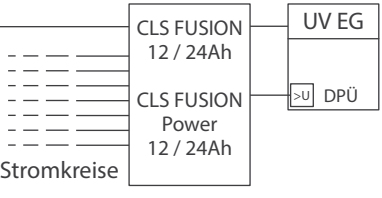

EG

Showroom

Empfang

Korridor Büro

Parkebene

max. 8 Stromkreise

max. 4 Stromkreise

max. 8 Stromkreise

max. 8 Stromkreise