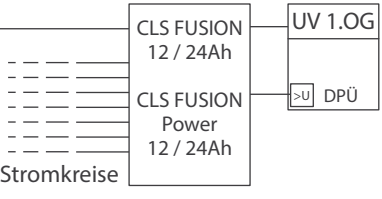

EG

Showroom

Empfang

Korridor Büro

Parkebene

max. 8 Stromkreise

max. 4 Stromkreise

max. 8 Stromkreise

max. 8 Stromkreise