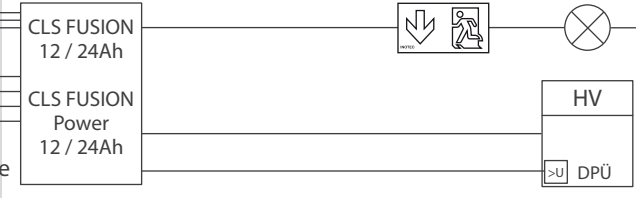

EG

Showroom

Empfang

Korridor Büro

Parkebene

max. 8 Stromkreise

max. 4 Stromkreise

max. 8 Stromkreise

max. 8 Stromkreise