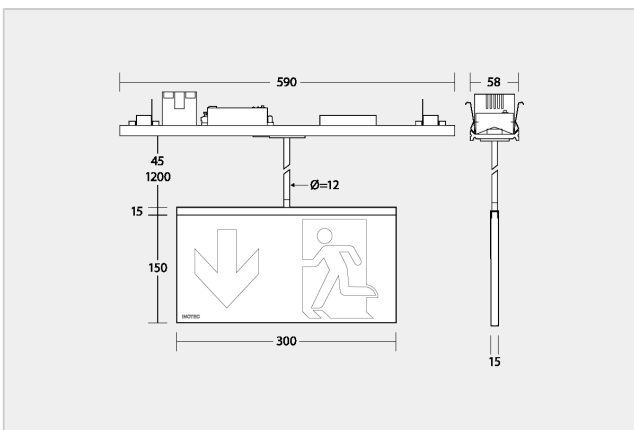

# BNP 9100 P Ino-Traq SV-B LED 1-8/D 11Pol

Einzelbatterie- Rettungszeichenleuchte für Einbau in Lichtbandsysteme

Artikelnummer	CH750175
Montageart	Einbau in Leuchtenschiene der Firma Regent
Material	Aluminium
Farbe	Aluminium eloxiert
Schutzart	IP 40
Schutzklasse	I
Erkennungsweite VKF	30 m
Erkennungsweite EN1838	30 m
Leuchtmittel	LED
Anschlussspannung	AC 230V ±10% 50/60Hz
Leiteranschluss	3x2,5mm <sup>2</sup> (Durchgangsverdrahtung)
Temperaturbereich	BL 0°C...+40°C / DL -5°C...+35°C
Nennbetriebsdauer	1h / 1,5h / 2h / 3h oder 8h
Batterie	NiMH 4,8V/1,1Ah
Dimension [mm] LxHxT	590x165x58mm
Ausführung	SN-EN 60598-1, SN-EN 55015, SN-EN 60598-2-22, SN-EN 61547, SN-EN 1838, SN-EN 61000-3-2, SN-EN 62493, SN-EN 61000-3-3, SN-EN 62471