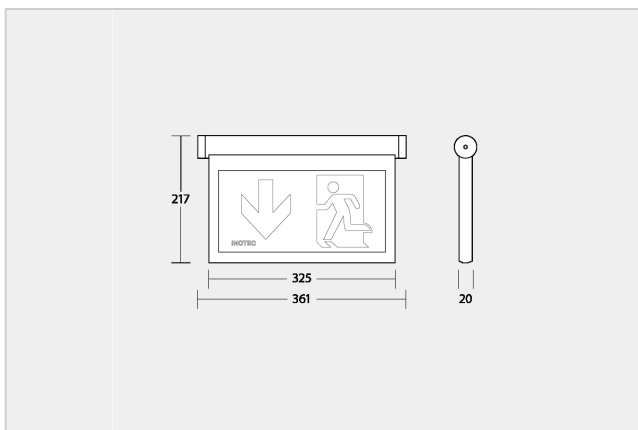

Scheibe SNP/BNP 1118.2 PLU/PRU 20mm ISO-7010

Artikelnummer	893211.2
Material	Acrylglas
Farbe	Grün / Weiss
Erkennungsweite VKF	30 m
Erkennungsweite EN1838	30 m
Dimension [mm] LxHxT	325x217x20mm
Info	Pfeil nach links unten / Pfeil nach rechts unten (PLU/PRU)