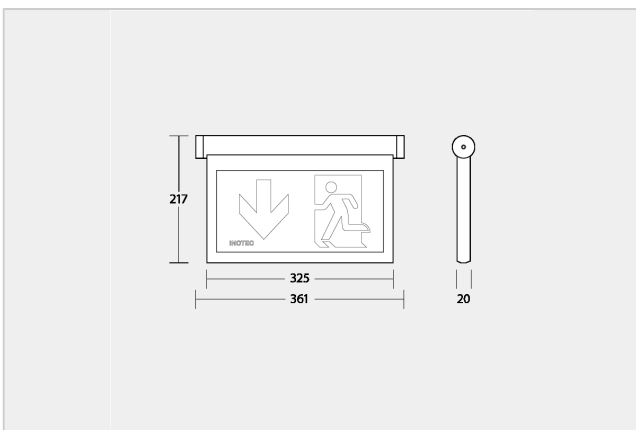

Scheibe SNP/BNP 1118.2 PO 20mm ISO-7010

Artikelnummer	893205.2
Material	Acrylglas
Farbe	Grün / Weiss
Erkennungsweite VKF	30 m
Erkennungsweite EN1838	30 m
Dimension [mm] LxHxT	325x217x20mm
Info	Pfeil nach oben (PO)