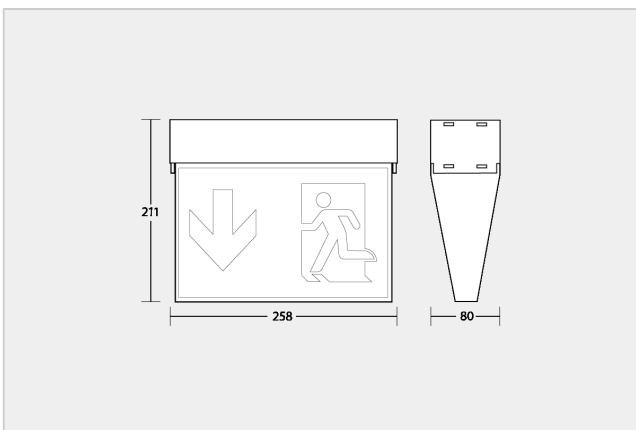

# SNP 1007 LED 24V (VKF)

Rettungszeichenleuchte für 24V Systemspannung

<b>Artikelnummer</b>	810322
<b>Montageart</b>	Decken-, Ketten-, Seil-, parallele Wand- und Wandauslegermontage
<b>Material</b>	Polycarbonat
<b>Farbe</b>	Weiss
<b>Schutzart</b>	IP 20
<b>Schutzklasse</b>	III
<b>Erkennungsweite VKF</b>	30 m
<b>Erkennungsweite EN1838</b>	30 m
<b>Leuchtmittel</b>	LED
<b>Sockel</b>	Print bestückt mit LED
<b>Anschlussspannung</b>	DC 24V ±20%
<b>Stromaufnahme</b>	150 mA
<b>Leiteranschluss</b>	2x2,5mm <sup>2</sup> (Durchgangsverdrahtung)
<b>Temperaturbereich</b>	-15°C...+40°C
<b>Dimension [mm] LxHxT</b>	258x211x80mm
<b>Ausführung</b>	SN-EN 60598-1, SN-EN 55015, SN-EN 60598-2-22, SN-EN 61547, SN-EN 1838, SN-EN 61000-3-2, SN-EN 62493, SN-EN 61000-3-3, SN-EN 62471
<b>Überwachungstext</b>	LED-Treiber mit integrierter Einzel-LED-Überwachung. Zur Erkennung einzelner defekter LEDs bei Kurzschluss oder Unterbrechung. Frei programmierbare Schaltungsart für Bereitschaftslicht (BL) und Dauerlicht (DL) jeder einzelnen Leuchte ohne separate Busleitung. Adressierung mit fester ID ohne manuelle Adressierung. Leuchten einzeln schalt- und dimmbar über das Steuerteil der Anlage. Hohe Funktionssicherheit durch Einhaltung internationaler Standards zur Sicherheit und Arbeitsweise, elektromagnetische Verträglichkeit und Störsicherheit. Zum Anschluss an INOTEC Notlichtsysteme mit 24V Endstromkreisen. 5 Jahre Garantie auf LED-Leuchtmittel.

## Info

inkl. Piktogramm 2x Pfeil nach unten (PU) / 1x Pfeil nach links (PL) / 1x Pfeil nach rechts (PR)