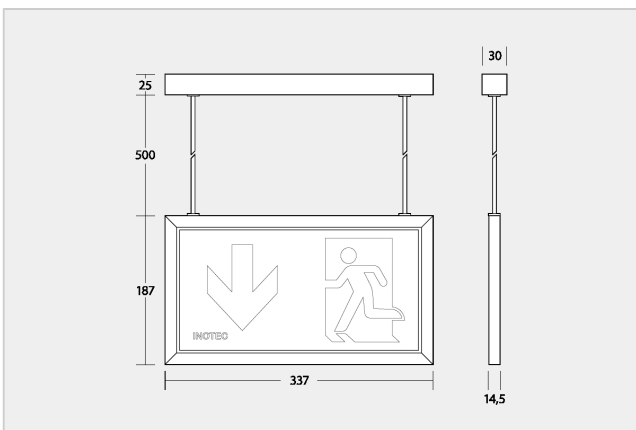

SNP 1530.1 P LED 24V GRAU

Sicherheitsleuchte für 24V Systemspannung

Artikelnummer	810253L16
Montageart	Pendelmontage
Material	Aluminium
Farbe	Schiefergrau RAL7015
Schutzart	IP 40
Schutzklasse	III
Erkennungsweite VKF	30 m
Erkennungsweite EN1838	30 m
Leuchtmittel	LED
Socket	Print bestückt mit LED
Anschlussspannung	DC 24V ±20%
Stromaufnahme	180 mA
Leiteranschluss	2x2,5mm ² (Durchgangsverdrahtung)
Temperaturbereich	-15°C...+40°C
Einschaltstossstrom	Modul 8A / 50µs
Dimension [mm] LxHxT	712x337x30mm
Ausführung	SN-EN 60598-1, SN-EN 55015, SN-EN 60598-2-22, SN-EN 61547, SN-EN 1838, SN-EN 61000-3-2, SN-EN 62493, SN-EN 61000-3-3, SN-EN 62471