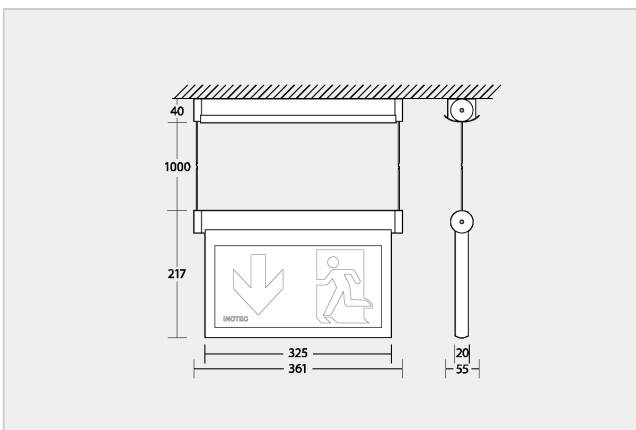

SNP 1118.2 S LED J-SV

Rettungszeichenleuchte für 230V Systemspannung

Artikelnummer	801595
Montageart	Seilmontage
Material	Edelstahl
Farbe	Edelstahl
Schutzart	IP 40
Schutzklasse	I
Erkennungsweite VKF	30 m
Erkennungsweite EN1838	30 m
Leuchtmittel	LED
Socket	Print bestückt mit LED
Anschlussspannung	AC 230V ±10% / DC 220V ±20%
Anschlussleistung	5,3 VA
Stromaufnahme	22 mA
Leiteranschluss	3x2,5mm ² (Durchgangsverdrahtung)
Temperaturbereich	-15°C...+40°C
Einschaltstossstrom	Modul 8A / 50µs
Dimension [mm] LxHxT	361x1257x55mm
Ausführung	SN-EN 60598-1, SN-EN 55015, SN-EN 60598-2-22, SN-EN 61547, SN-EN 1838, SN-EN 61000-3-2, SN-EN 62493, SN-EN 61000-3-3, SN-EN 62471
Überwachungstext	Konstantstromversorgungsgerät für 230V Systemspannung. Zum Betrieb und Einzelüberwachung von LED-Leuchten, mit Adressschalter zur Leuchtenkodierung. Leuchten können im Stromkreis in DL (Dauerschaltung), BL (Bereitschaftsschaltung) oder gedimmt (Dimmbar im Netzbetrieb von 0 bis 100%) betrieben werden. 5 Jahre Garantie auf LED-Leuchtmittel.
Info	Bitte beachten Sie die Pflegehinweise für Edelstahl! https://www.inotec-licht.ch/fileadmin/ipd/produkte/Produktinformation/MAN-708134-Pflegehinweis-Edelstahl-8-seitig.pdf