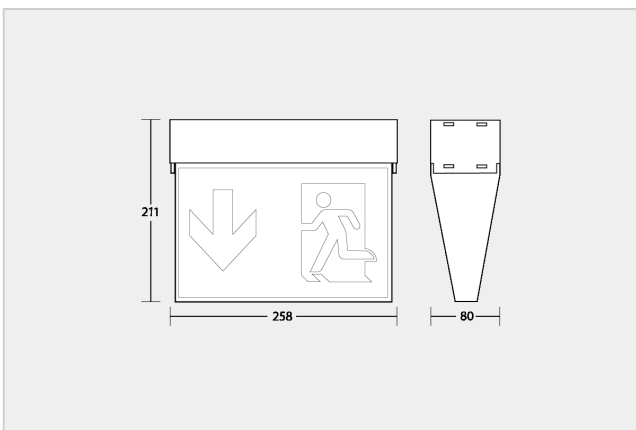

SNP 1007 LED J-SV (VKF)

Rettungszeichenleuchte für 230V Systemspannung

Artikelnummer	801560
Montageart	Decken-, Ketten-, Seil-, parallele Wand- und Wandauslegermontage
Material	Polycarbonat
Farbe	Weiss
Schutzart	IP 20
Schutzklasse	I
Erkennungsweite VKF	30 m
Erkennungsweite EN1838	30 m
Leuchtmittel	LED
Sockel	Print bestückt mit LED
Anschlussspannung	AC 230V ±10% / DC 220V ±20%
Anschlussleistung	7,1 VA
Stromaufnahme	25 mA
Leiteranschluss	3x2,5mm ² (Durchgangsverdrahtung)
Temperaturbereich	-15°C...+40°C
Einschaltstossstrom	Modul 8A / 50µs
Dimension [mm] LxHxT	258x211x80mm
Ausführung	SN-EN 60598-1, SN-EN 55015, SN-EN 60598-2-22, SN-EN 61547, SN-EN 1838, SN-EN 61000-3-2, SN-EN 62493, SN-EN 61000-3-3, SN-EN 62471
Überwachungstext	Konstantstromversorgungsgerät für 230V Systemspannung. Zum Betrieb und Einzelüberwachung von LED-Leuchten, mit Adressschalter zur Leuchtenkodierung. Leuchten können im Stromkreis in DL (Dauerschaltung), BL (Bereitschaftsschaltung) oder gedimmt (Dimmbar im Netzbetrieb von 0 bis 100%) betrieben werden. 5 Jahre Garantie auf LED-Leuchtmittel.
	Brandschutzzeichenschild ISO 7010
Info	