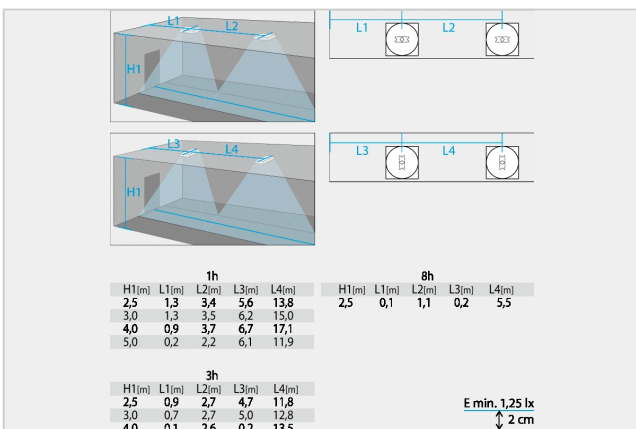

BN 2040.1-B SV-B LED 1-8/D

Numero d'articolo	822061.1
Installazione	Soffitto
Materiale	Policarbonato
Colore	Bianco
Grado di protezione	IP 40
Classe di isolamento	II
Fonte luminosa	LED
Tipo	Matrice LED
Tensione di alimentazione	AC 230V ±10% 50/60Hz
Morsetti di allacciamento	3x2,5mm ² (Per cablaggio passante)
Temperatura di esercizio	BL 0°C...+40°C / DL -5°C...+35°C
Autonomia	1h / 1,5h / 2h / 3h o 8h
Resa in emergenza	1h=50% 1,5h=40% 2h=35% 3h=25% 8h=10%
Batteria	NiMh 4,8V/1,1Ah
Dimensione [mm] LxHxP	185x185x56mm
Norme	SN-EN 60598-1, SN-EN 55015, SN-EN 60598-2-22, SN-EN 61547, SN-EN 1838, SN-EN 61000-3-2, SN-EN 62493, SN-EN 61000-3-3, SN-EN 62471
Alimentazione	Driver LED con monitoraggio integrato del singolo dispositivo luminoso per luce non permanente, luce permanente e luce permanente con attivazione tramite comando di accensione. Con tecnologia di ricarica integrata e autonomia nominale di 1 ora, 1,5 ore, 2 ore, 3 ore o 8 ore con controllo del funzionamento INOTEC SV/B per il collegamento ad un'unità centrale di monitoraggio BNS-MTB secondo DIN EN 50172. Dispositivi luminosi con tasto di prova per la verifica manuale del funzionamento e dell'autonomia di funzionamento con indicazione LED di stato e carica. con protezione di scarica, autodiagnosi (ogni 7 giorni test di funzionamento / ogni 12 mesi test di autonomia). Elevata sicurezza di funzionamento grazie al rispetto degli standard internazionali per sicurezza e modalità di lavoro, compatibilità elettromagnetica e immunità da interferenze. Uscita LED con funzione di dimmerizzazione in continuo nel funzionamento in rete. Uscita LED con funzione di dimmerizzazione in continuo nel funzionamento in rete. 5 anni di garanzia sulle metriche LED.
Info	Con una distribuzione asimmetrica per elevate prestazioni