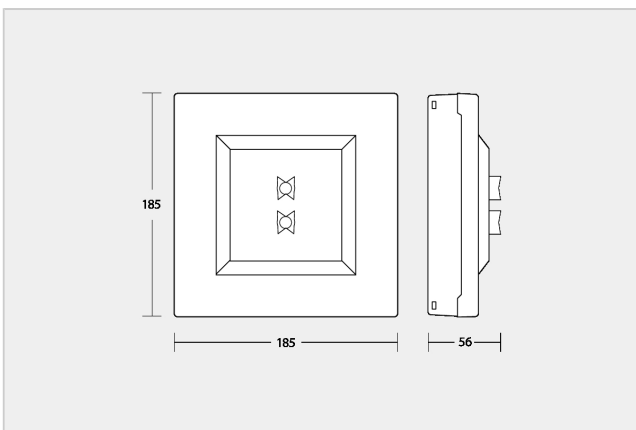

BN 2040.1-B SV-B LED 1-8/D

Numero d'articolo	822061.1
Installazione	Soffitto
Materiale	Policarbonato
Colore	Bianco
Grado di protezione	IP 40
Classe di isolamento	II
Fonte luminosa	LED
Tipo	Matrice LED
Tensione di alimentazione	AC 230V ±10% 50/60Hz
Morsetti di allacciamento	3x2,5mm ² (Per cablaggio passante)
Temperatura di esercizio	BL 0°C...+40°C / DL -5°C...+35°C
Autonomia	1h / 1,5h / 2h / 3h o 8h
Resa in emergenza	1h=50% 1,5h=40% 2h=35% 3h=25% 8h=10%
Batteria	NiMh 4,8V/1,1Ah
Dimensione [mm] LxHxP	185x185x56mm
Norme	SN-EN 60598-1, SN-EN 55015, SN-EN 60598-2-22, SN-EN 61547, SN-EN 1838, SN-EN 61000-3-2, SN-EN 62493, SN-EN 61000-3-3, SN-EN 62471
Alimentazione	Driver LED con monitoraggio integrato del singolo dispositivo luminoso per luce non permanente, luce permanente e luce permanente con attivazione tramite comando di accensione. Con tecnologia di ricarica integrata e autonomia nominale di 1 ora, 1,5 ore, 2 ore, 3 ore o 8 ore con controllo del funzionamento INOTEC SV/B per il collegamento ad un'unità centrale di monitoraggio BNS-MTB secondo DIN EN 50172. Dispositivi luminosi con tasto di prova per la verifica manuale del funzionamento e dell'autonomia di funzionamento con indicazione LED di stato e carica. con protezione di scarica, autodiagnosi (ogni 7 giorni test di funzionamento / ogni 12 mesi test di autonomia). Elevata sicurezza di funzionamento grazie al rispetto degli standard internazionali per sicurezza e modalità di lavoro, compatibilità elettromagnetica e immunità da interferenze. Uscita LED con funzione di dimmerizzazione in continuo nel funzionamento in rete. Uscita LED con funzione di dimmerizzazione in continuo nel funzionamento in rete. 5 anni di garanzia sulle metriche LED.
Info	Con una distribuzione asimmetrica per elevate prestazioni