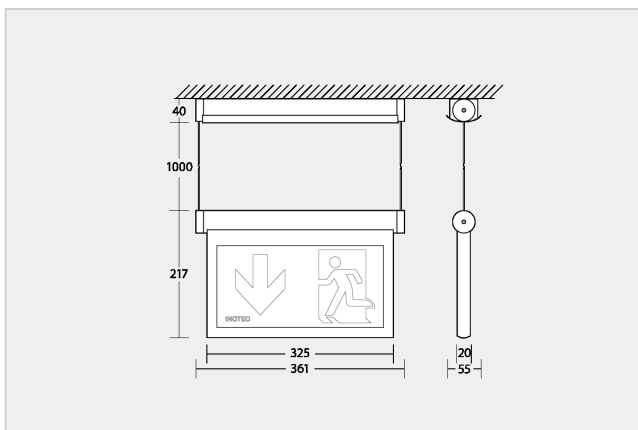

SNP 1118.2 S LED J-SV

Numero d'articolo	801595
Installazione	Montaggio con cordine
Materiale	Acciaio inossidabile
Colore	Acciaio inossidabile
Grado di protezione	IP 40
Classe di isolamento	I
Distanza di visualizzazione VKF (AICAA)	30 m
Distanza di visualizzazione EN1838	30 m
Fonte luminosa	LED
Tipo	Matrice LED
Tensione di alimentazione	AC 230V $\pm 10\%$ 50/60Hz / DC 176 - 264V
Potenza rete	5,3 VA
Assorbimento	22 mA
Morsetti di allacciamento	3x2,5mm ² (Per cablaggio passante)
Temperatura di esercizio	-15°C...+40°C
Corrente di inserzione	Modulo 8A / 50 μ s
Dimensione [mm] LxHxP	361x1257x55mm
Norme	SN-EN 60598-1, SN-EN 55015, SN-EN 60598-2-22, SN-EN 61547, SN-EN 1838, SN-EN 61000-3-2, SN-EN 62493, SN-EN 61000-3-3, SN-EN 62471
Alimentazione	Electronica d'alimentazione a 230V. Per connessione ai sistemi ad energia centralizzata con tecnica Joker e sorveglianza singola della lampada. Nel circuito questo apparecchio può funzionare in luce permanente (DL), luce non permanente (BL), luce dimmerata (DIM) oppure tramite comando d'accensione (quest'ultimo modo è possibile solo in funzionamento ordinario). 5 anni di garanzia sulle matrici LED.
Info	Attenzione! I pittogrammi devono essere ordinati separatamente!