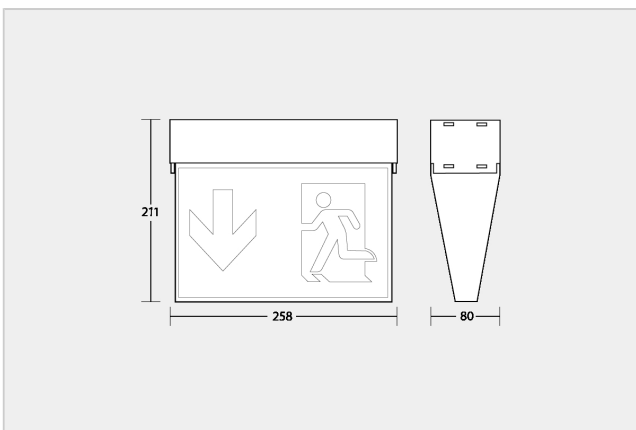

SNP 1007 LED J-SV (AICAA)

| | |
|--|---|
| Numero d'articolo | 801560 |
| Installazione | Soffitto, catene, corde, parallelo al muro e a parete con squadra |
| Materiale | Policarbonato |
| Colore | Bianco |
| Grado di protezione | IP 20 |
| Classe di isolamento | I |
| Distanza di visualizzazione VKF (AICAA) | 30 m |
| Distanza di visualizzazione EN1838 | 30 m |
| Fonte luminosa | LED |
| Tipo | Matrice LED |
| Tensione di alimentazione | AC 230V ±10% 50/60Hz / DC 176 - 264V |
| Potenza rete | 7,1 VA |
| Assorbimento | 25 mA |
| Morsetti di allacciamento | 3x2,5mm ² (Per cablaggio passante) |
| Temperatura di esercizio | -15°C...+40°C |
| Corrente di inserzione | Modulo 8A / 50µs |
| Dimensione [mm] LxHxP | 258x211x80mm |
| Norme | SN-EN 60598-1, SN-EN 55015, SN-EN 60598-2-22, SN-EN 61547, SN-EN 1838, SN-EN 61000-3-2, SN-EN 62493, SN-EN 61000-3-3, SN-EN 62471 |
| Alimentazione | Elettronica d'alimentazione a 230V. Per connessione ai sistemi ad energia centralizzata con tecnica Joker e sorveglianza singola della lampada. Nel circuito questo apparecchio può funzionare in luce permanente (DL), luce non permanente (BL), luce dimmerata (DIM) oppure tramite comando d'accensione (quest'ultimo modo è possibile solo in funzionamento ordinario). 5 anni di garanzia sulle matrici LED. |
| | Segnali di antincendio ISO 7010 |
| Info | incl. 2x Freccia in giù (PU) / 1x Freccia a sinistra (PL) / 1x Freccia a destra (PR) |