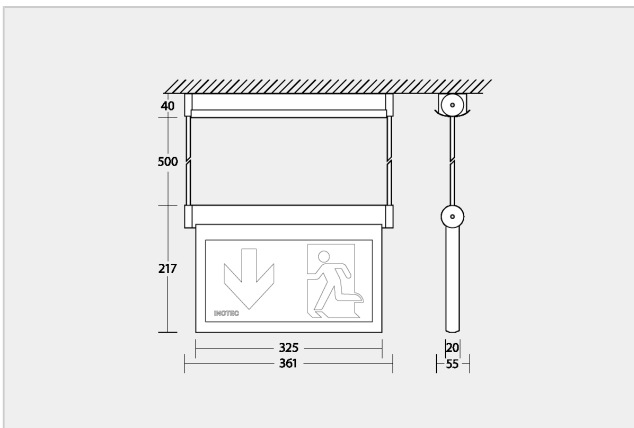

SNP 1118.2 P LED J-SV

Numero d'articolo	801495
Installazione	Montaggio con tisches
Materiale	Acciaio inossidabile
Colore	Acciaio inossidabile
Grado di protezione	IP 40
Classe di isolamento	I
Distanza di visualizzazione VKF (AICAA)	30 m
Distanza di visualizzazione EN1838	30 m
Fonte luminosa	LED
Tipo	Matrice LED
Tensione di alimentazione	AC 230V ±10% 50/60Hz / DC 176 - 264V
Potenza rete	5,3 VA
Assorbimento	22 mA
Morsetti di allacciamento	3x2,5mm ² (Per cablaggio passante)
Temperatura di esercizio	-15°C...+40°C
Corrente di inserzione	Modulo 8A / 50µs
Dimensione [mm] LxHxP	361x757x55
Norme	SN-EN 60598-1, SN-EN 55015, SN-EN 60598-2-22, SN-EN 61547, SN-EN 1838, SN-EN 61000-3-2, SN-EN 62493, SN-EN 61000-3-3, SN-EN 62471
Alimentazione	Electronica d'alimentazione a 230V. Per connessione ai sistemi ad energia centralizzata con tecnica Joker e sorveglianza singola della lampada. Nel circuito questo apparecchio può funzionare in luce permanente (DL), luce non permanente (BL), luce dimmerata (DIM) oppure tramite comando d'accensione (quest'ultimo modo è possibile solo in funzionamento ordinario). 5 anni di garanzia sulle matrici LED.
Info	Attenzione! I pittogrammi devono essere ordinati separatamente!