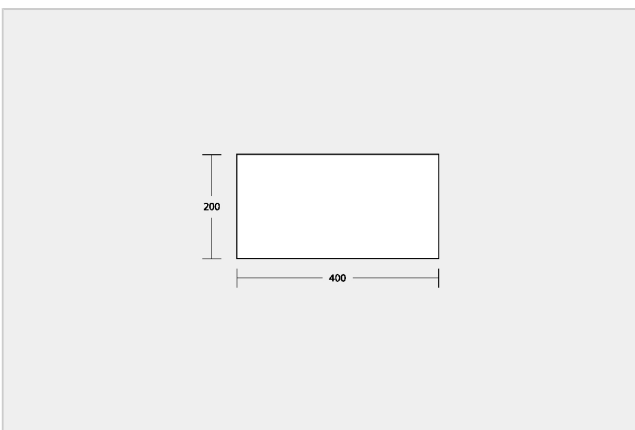

PDS luminescent V/B 400x200 PL

Numéro d'article	CH851302
Montage	Autocollant
Matériel	Plastique
Couleur	Vert / Blanc
Dimension [mm] LxHxP	400x200mm
Exécution	ISO-7010 / Luminance selon. DIN 67510 / SN-EN 1838
Info	Panneaux photoluminescent plastique autocollant, luminance 162/22/1144, luminance selon. DIN 67510 (à 10min) 162mcd/m2 Flèche vers la gauche (PL)