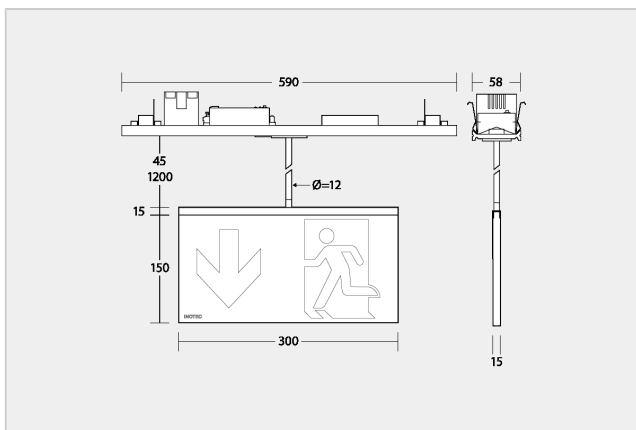

## BNP 9100 P Ino-Traq SV-B LED 1-8/D 11pôles

<b>Número d'article</b>	CH750175
<b>Montage</b>	Montage dans rails déclaireage de la société Regent
<b>Matériel</b>	Aluminium
<b>Couleur</b>	Aluminium anodisé
<b>Type de protection</b>	IP 40
<b>Classe de protection</b>	I
<b>Distance de lisibilité VKF (AEA)</b>	30 m
<b>Distance de lisibilité EN1838</b>	30 m
<b>Source d'éclairage</b>	LED
<b>Tension d'alimentation</b>	AC 230V ±10% 50/60Hz
<b>Section de raccordement</b>	3x2,5mm <sup>2</sup> (Pour câblage traversant)
<b>Température admissible</b>	BL 0°C...+40°C / DL -5°C...+35°C
<b>Autonomie</b>	1h / 1,5h / 2h / 3h ou 8h
<b>Batterie</b>	NiMH 4,8V/1,1Ah
<b>Dimension [mm] LxHxP</b>	590x165x58mm
<b>Exécution</b>	SN-EN 60598-1, SN-EN 55015, SN-EN 60598-2-22, SN-EN 61547, SN-EN 1838, SN-EN 61000-3-2, SN-EN 62493, SN-EN 61000-3-3, SN-EN 62471
<b>Note importante</b>	Pour une autonomie nominale de 1h, 1,5h, 2h, 3h ou 8h, avec protection batterie faible électronique, contrôle de fonctionnement automatique (test de fonctionnement tous les 7j./test d'autonomie de batterie tous les 12m.) et affichage défaut par LED. Luminaire peuvent être utilisés en couplage permanent (DL), en couplage de veille (BL), avec lumière continue couplée (gBL) ou lumière réglable (0-100%). Avec contrôle de fonctionnement SV-B INOTEC et connexion BUS sur BNS MTB Station de surveillance. 5 ans de garantie sur le LED.
<b>Spécial</b>	Composants évalués et homologués dans le domaine de la protection civile: Office fédéral de la protection de la population OFPP

Remarque: Les luminaires ne sont pas nécessairement compatibles avec d'autres systèmes d'éclairage de secours.

Composants évalués et homologués dans le domaine de la protection civile: Office fédéral de la protection de la population OFPP N° d'homologation BZS S 17-308, degré de protection 3 bar. Approuvé avec pendule 50mm CH750240 et l'étrier sûreté CH750165