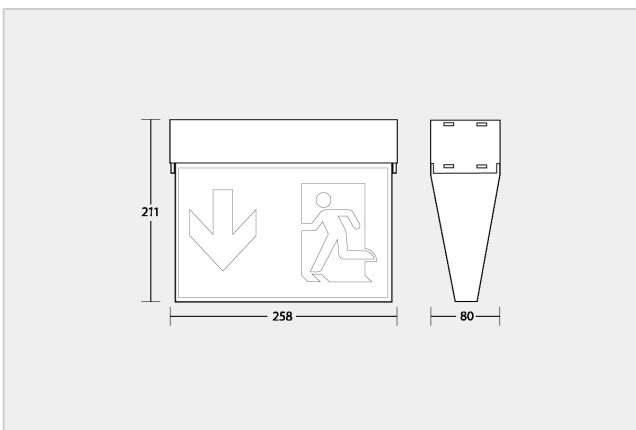

# SNP 1007 LED 24V (AEAI)

<b>Numéro d'article</b>	810322
<b>Montage</b>	Plafond, chaînes, corde, mur parallèle et potence murale
<b>Matériel</b>	Polycarbonate
<b>Couleur</b>	Blanc
<b>Type de protection</b>	IP 20
<b>Classe de protection</b>	III
<b>Distance de lisibilité VKF (AEAI)</b>	30 m
<b>Distance de lisibilité EN1838</b>	30 m
<b>Source d'éclairage</b>	LED
<b>Base</b>	Circuit imprimé avec LED
<b>Tension d'alimentation</b>	DC 24V ±20%
<b>Courant absorbé</b>	150 mA
<b>Section de raccordement</b>	2x2,5mm <sup>2</sup> (Pour câblage traversant)
<b>Température admissible</b>	-15°C...+40°C
<b>Dimension [mm] LxHxP</b>	258x211x80mm
<b>Exécution</b>	SN-EN 60598-1, SN-EN 55015, SN-EN 60598-2-22, SN-EN 61547, SN-EN 1838, SN-EN 61000-3-2, SN-EN 62493, SN-EN 61000-3-3, SN-EN 62471
<b>Note importante</b>	Pilote LED avec surveillance de chaque LED intégrée. Détection individuelle des LED défectueuses en cas de court-circuit ou d'interruption. Type de circuit librement programmable pour éclairage de veille et éclairage permanent de chaque luminaire sans câble bus séparé. Adressage avec ID fixe sans adressage manuel. Au travers de la commande de l'installation, chaque sortie peut être commutée et son intensité réglée. Sécurité de fonctionnement élevée grâce à la conformité aux normes internationales de sécurité et de mode de fonctionnement, de compatibilité électromagnétique et de résistance aux émissions parasites. Raccordement aux systèmes d'éclairage de secours INOTEC avec circuits finaux 24V. 5 ans de garantie sur le LED.
<b>Info</b>	incl. 2x Flèche vers le bas (PU) / 1x Flèche vers la gauche (PL) / 1x Flèche vers la droite (PR)